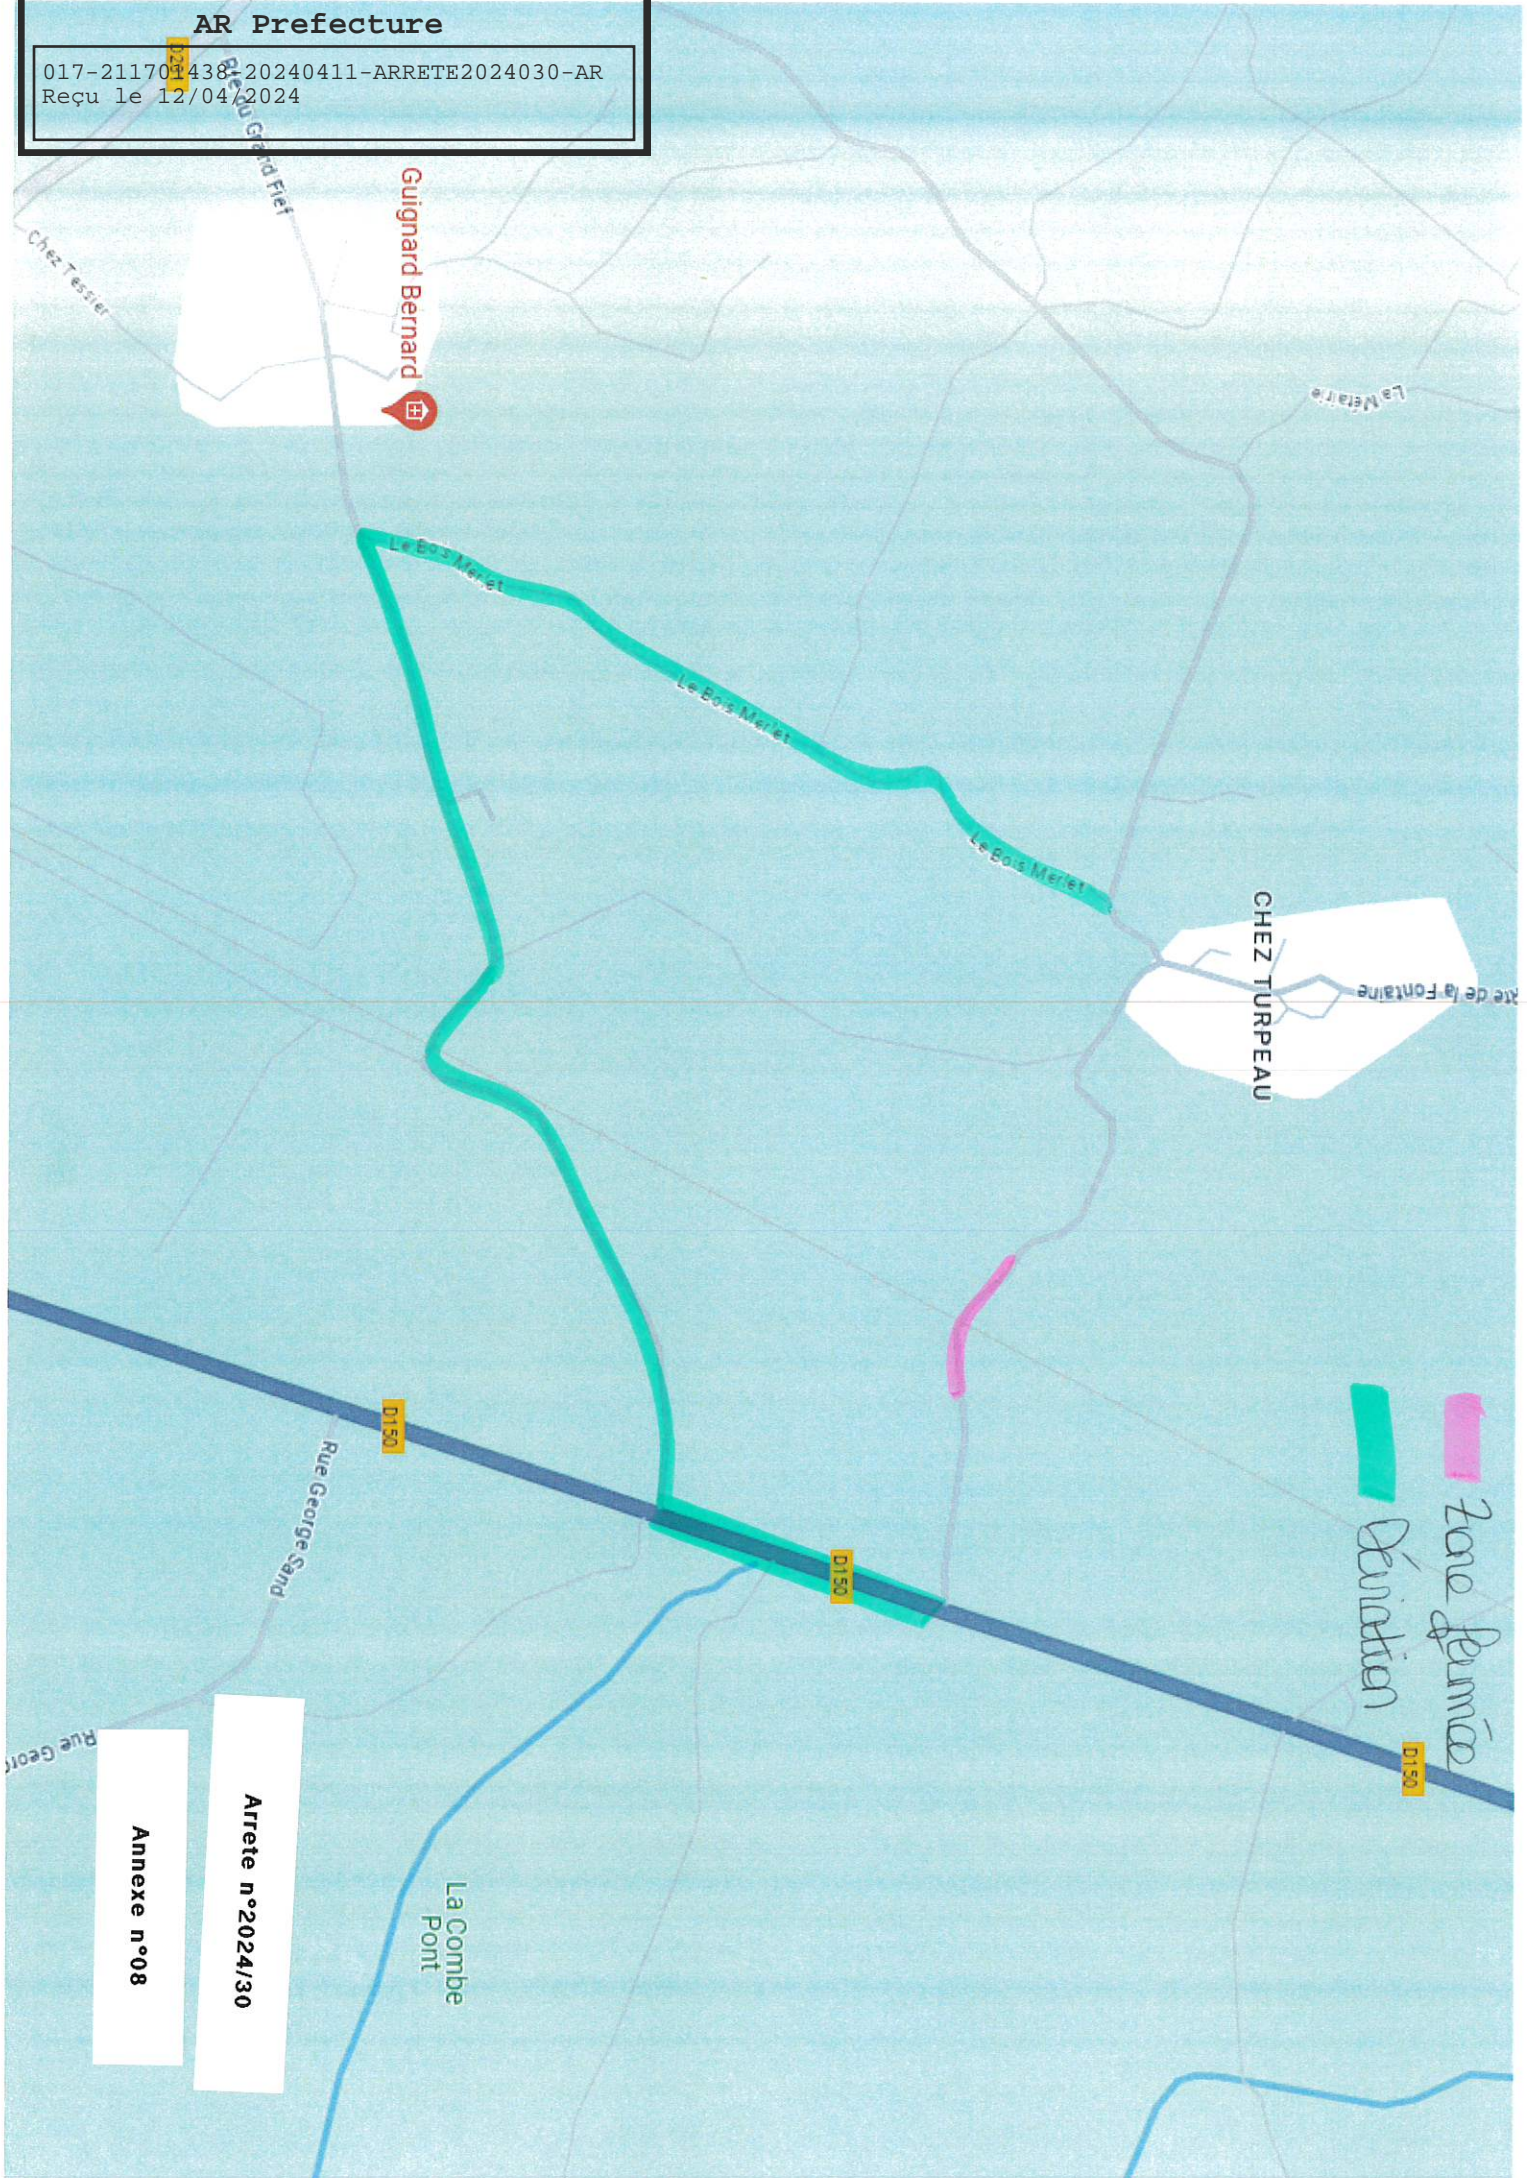

AR Prefecture

017-211701438-20240411-ARRETE2024030-AR
Reçu le 12/04/2024

Zone fourmée
Déviation

Arrete n°2024/30

Annexe n°08