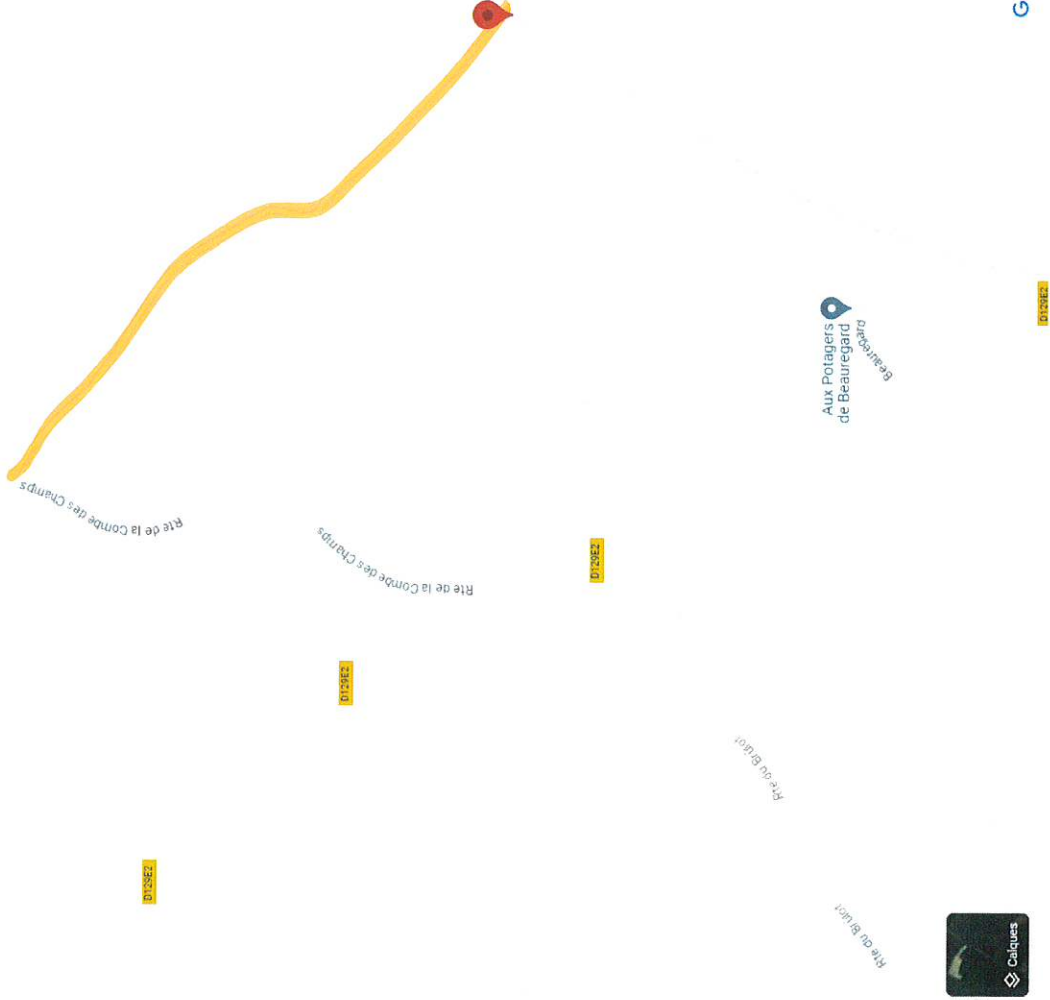

AR Prefecture

17-211701438-20240529-ARRETE2024047-AR  
reçu le 31/05/2024

Circulation interdite

Vallon de la Roue

Google

ARRETE N°2024/047

ANNEXE N°16