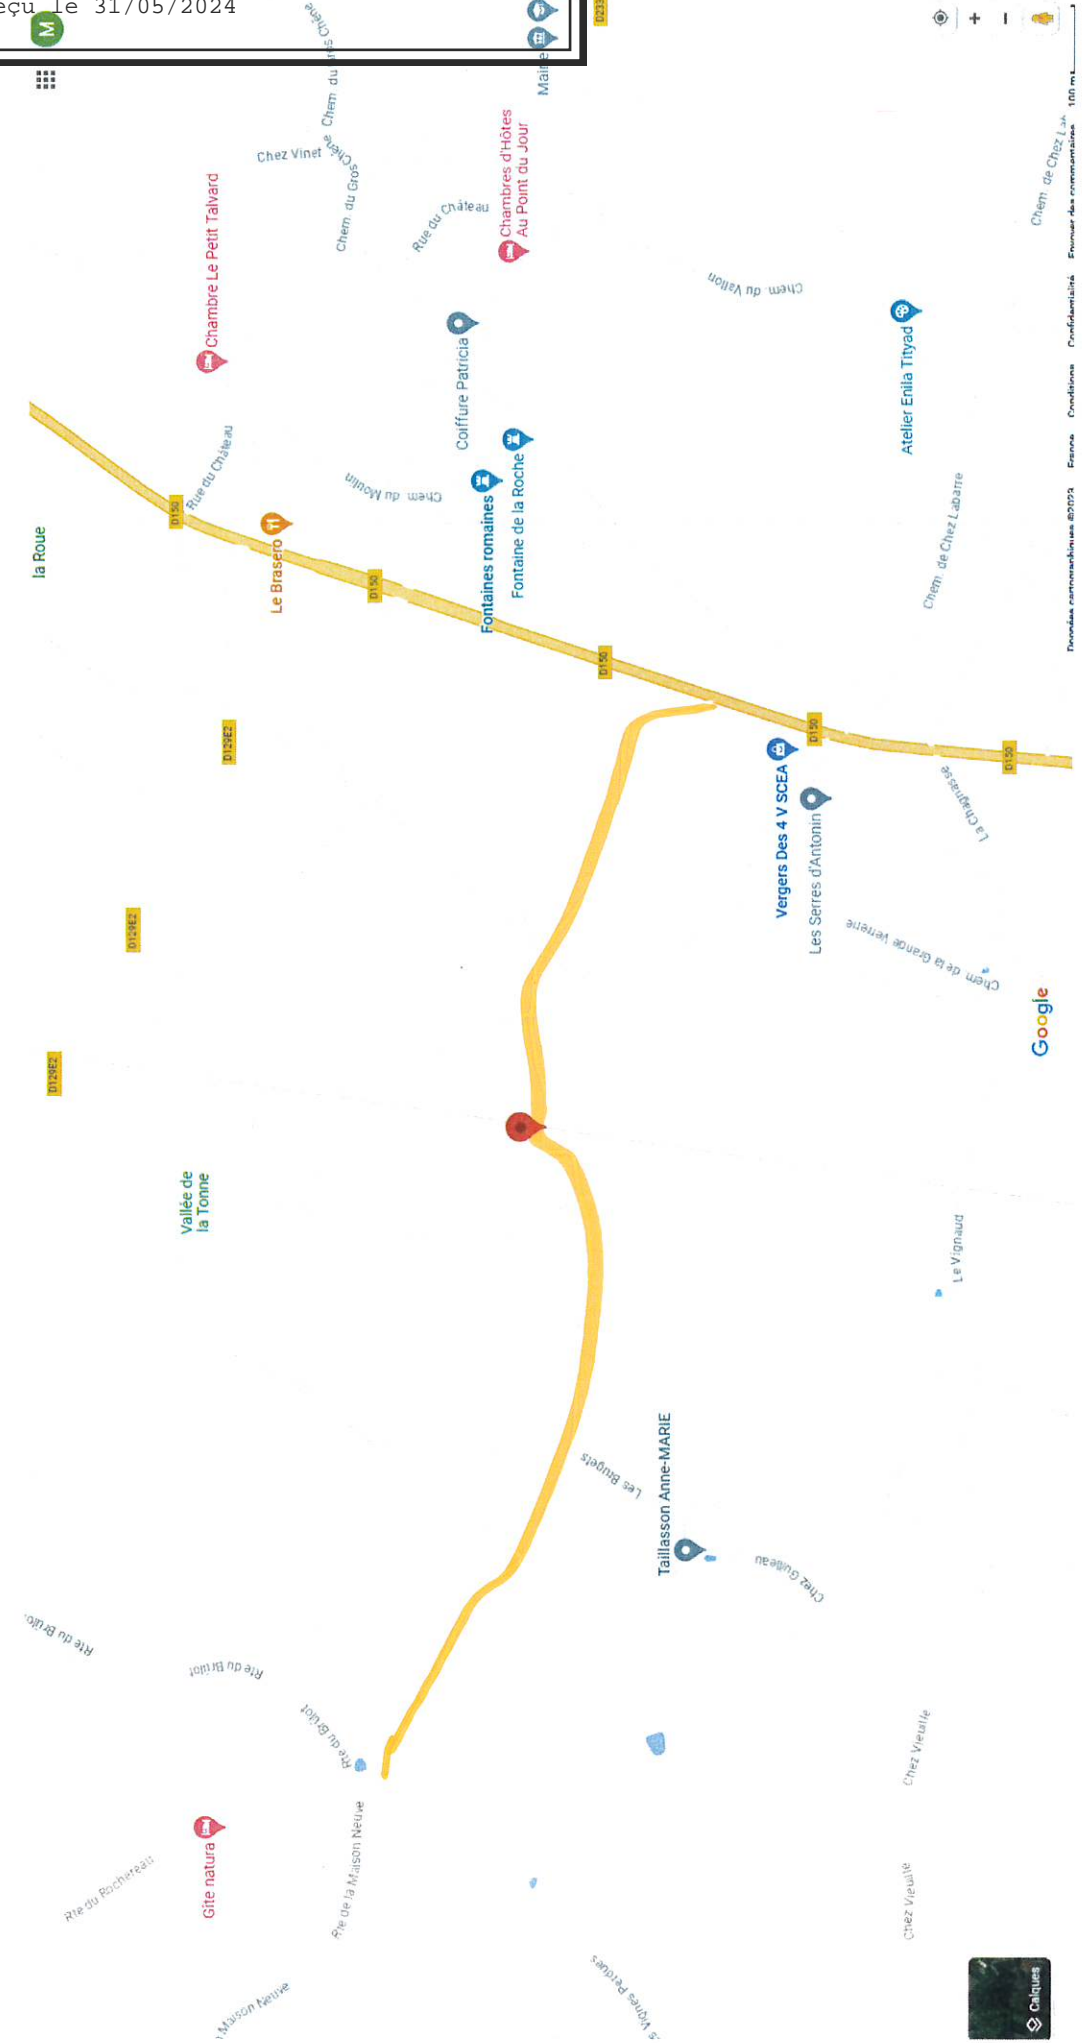

file:///C:/Scan/PN402%20LE%20DOUHET.PNG

AR Prefecture

17-211701438-20240529-ARRETE2024048-AR
 reçu le 31/05/2024

Circulation interdite

ARRETE N°2024/048

ANNEXE N°17