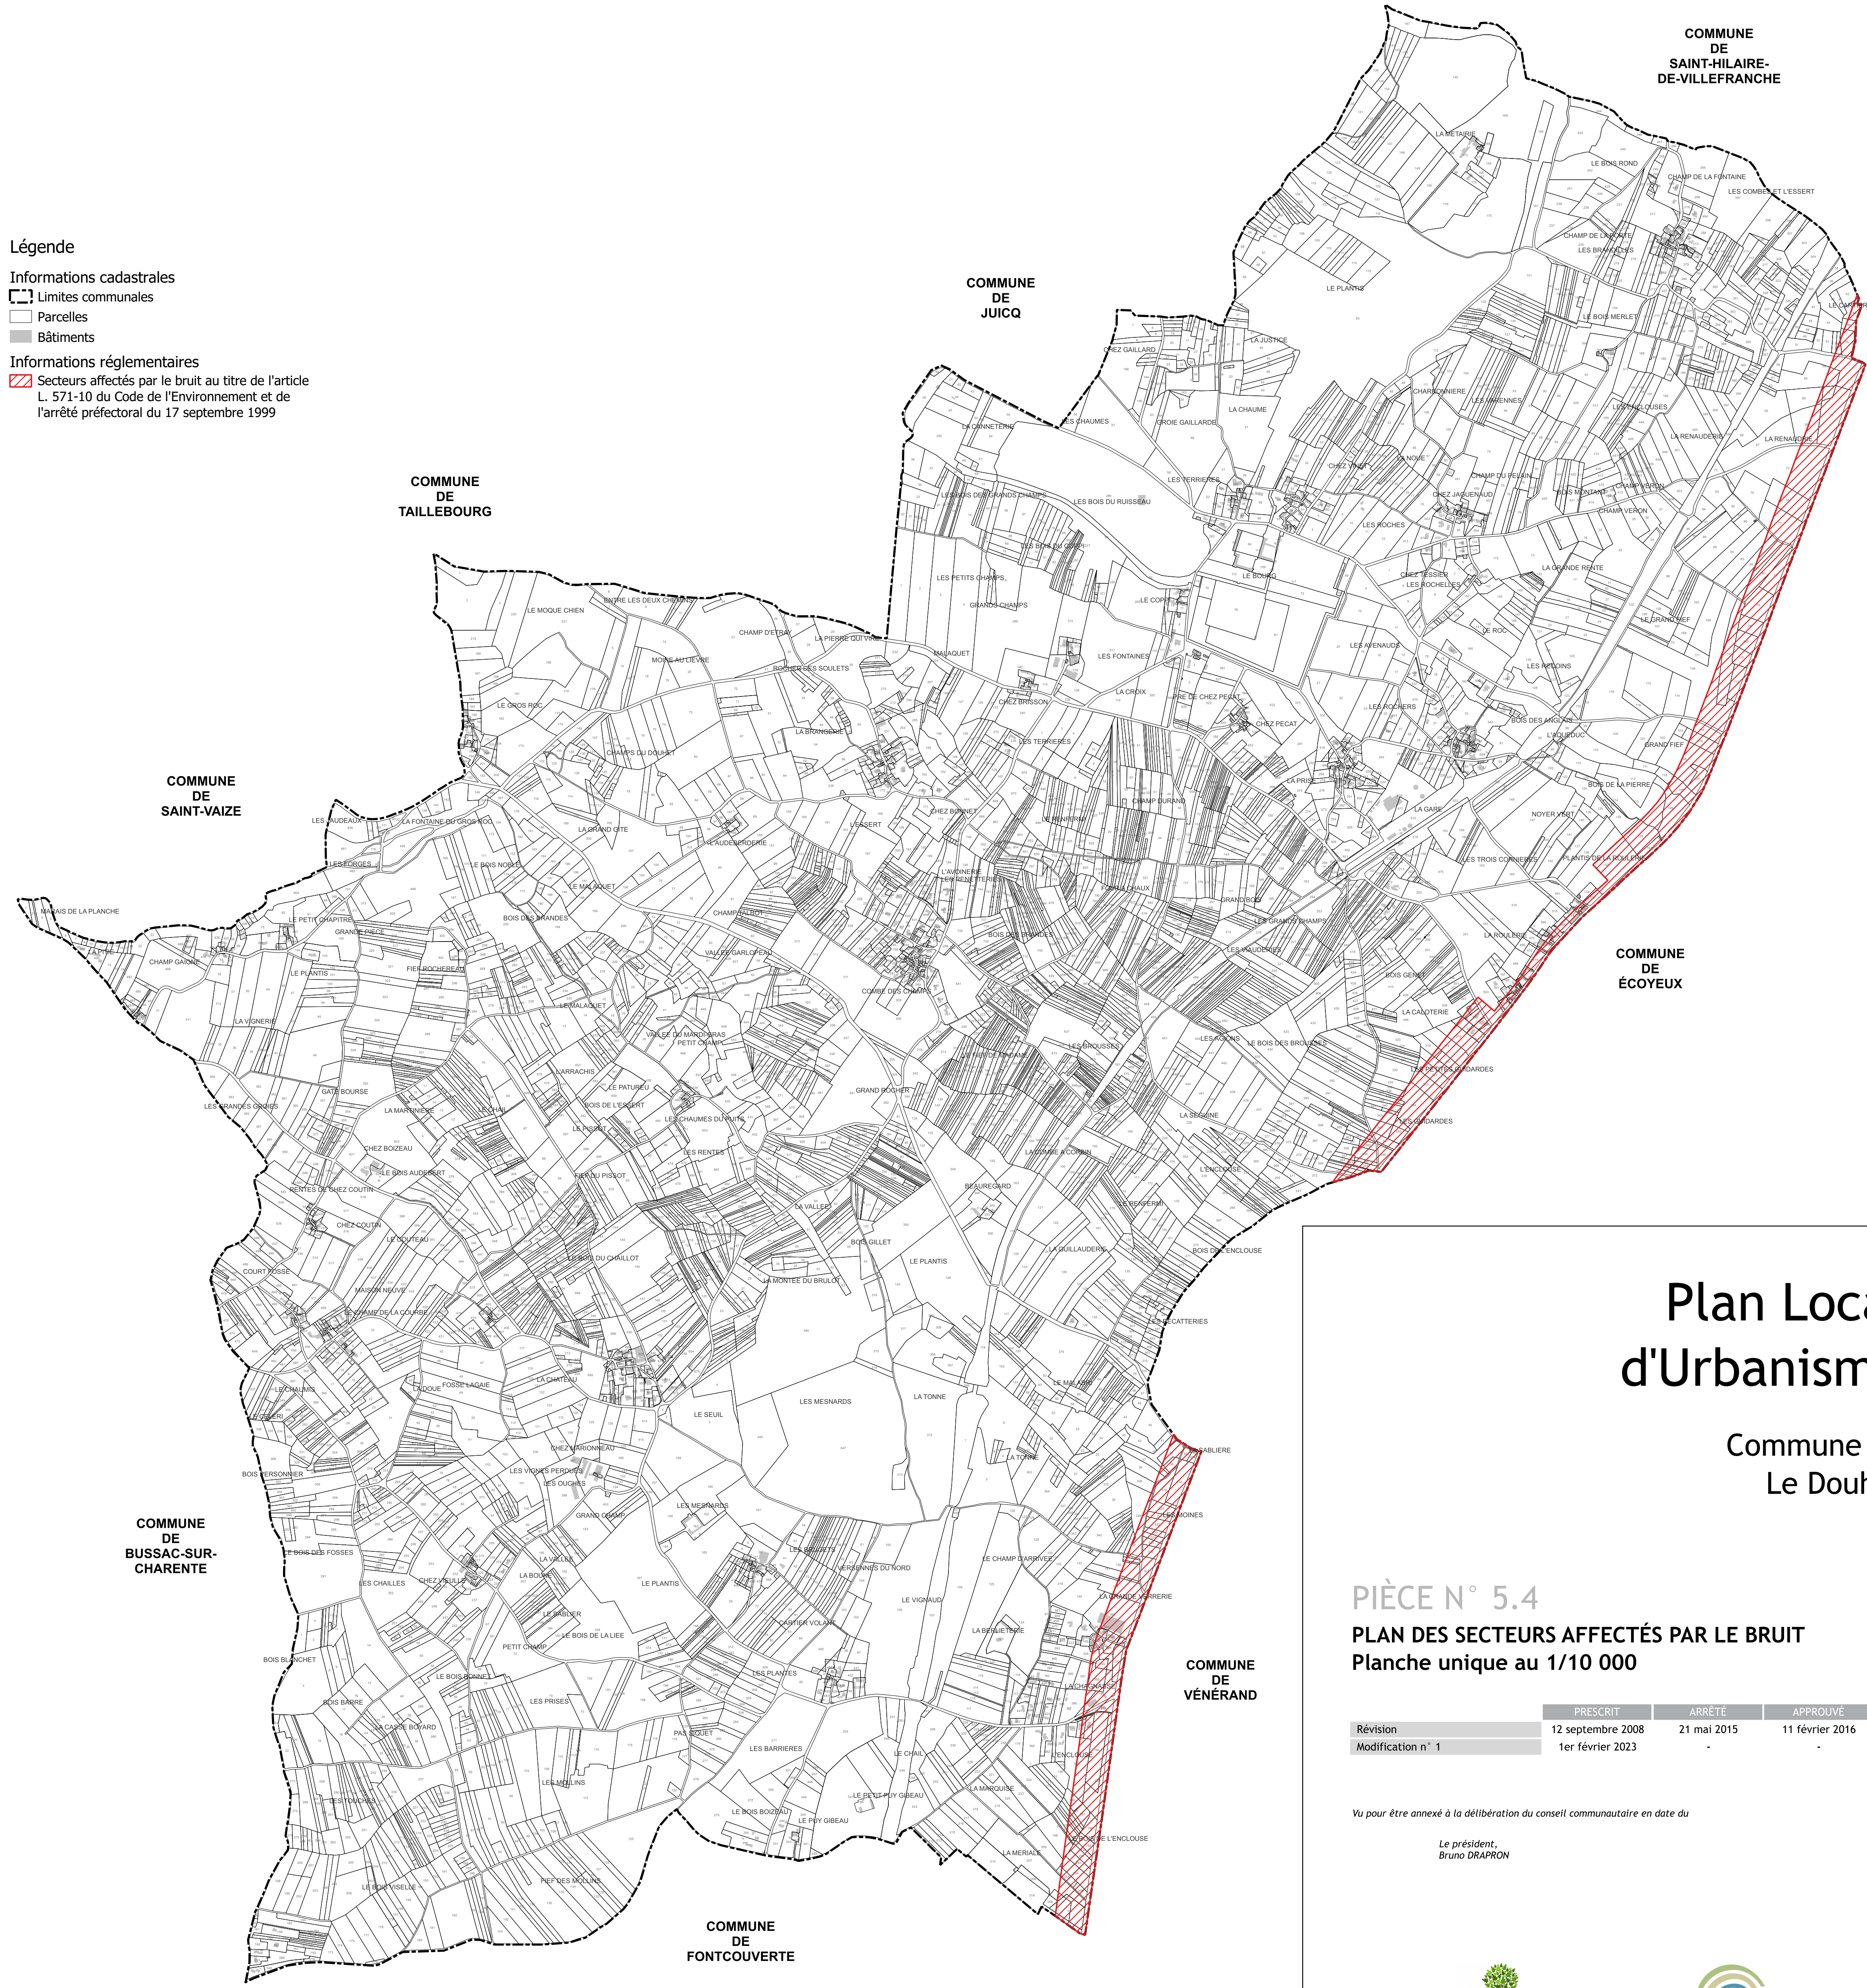

Légende

Informations cadastrales

- Limites communales
- Parcelles
- Bâtiments

Informations réglementaires

- Secteurs affectés par le bruit au titre de l'article L. 571-10 du Code de l'Environnement et de l'arrêté préfectoral du 17 septembre 1999

COMMUNE DE TAILLEBOURG

COMMUNE DE JUICQ

COMMUNE DE SAINT-VAIZE

COMMUNE DE ÉCOYEUX

COMMUNE DE BUSSAC-SUR-CHARENTE

COMMUNE DE VÉNÉRAND

COMMUNE DE FONTCOUVERTE

Plan Local d'Urbanisme

Commune de Le Douhet

PIÈCE N° 5.4

PLAN DES SECTEURS AFFECTÉS PAR LE BRUIT

Planche unique au 1/10 000

	PRÉSCRIT	ARRÊTÉ	APPROUVÉ
Révision	12 septembre 2008	21 mai 2015	11 février 2016
Modification n° 1	1er février 2023		